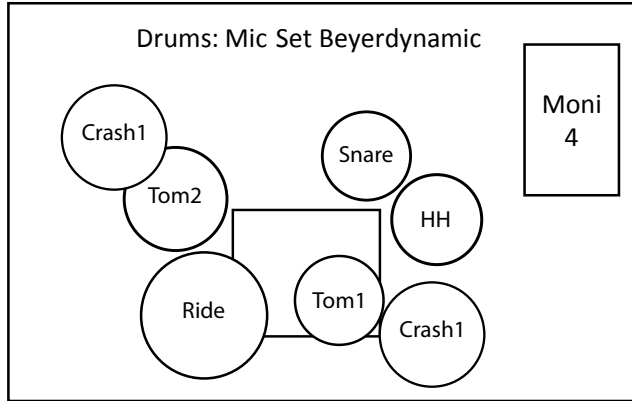

**Stagerider Strange Crew**  
 Tel.: 0179-5443054

Normale gute PA, min. 24-Kanal-Mixer  
 Normales Licht, natürliche Farben

Leadguitar: Mic

Sax

Keyboard

Bass: DI

Guitar: Mic

SM58

SM57

Sax: Mic  
Phantom

SM58

SM58

SM58

SM58